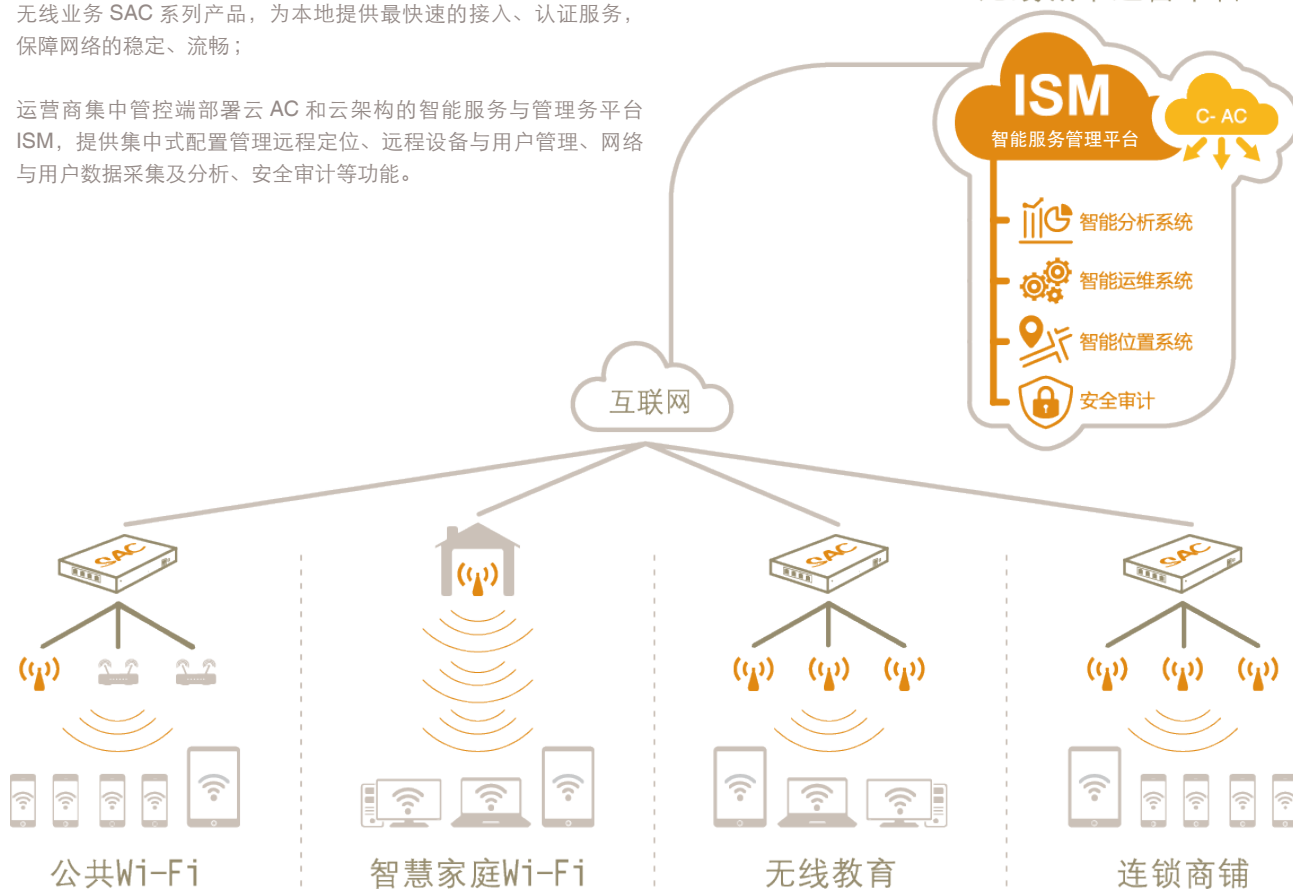

无线城市

Infinity Beyond 无线城市解决方案融合企业 Wi-Fi 组网架构和商业 Wi-Fi 网络增值理念，使用西加云杉特色智能多功能无线业务 iWG 模块和智能业务与管理平台 ISM，为运营商提供能够统一管理与维护的通用性网络，适用各类运营商网络场景，为网络使用者提供稳定流畅的本地接入服务。

各个无线服务区根据需要部署 AP，在服务区边缘部署智能多功能无线业务 SAC 系列产品，为本地提供最快速的接入、认证服务，保障网络的稳定、流畅；

运营商集中管控端部署云 AC 和云架构的智能服务与管理平台 ISM，提供集中式配置管理远程定位、远程设备与用户管理、网络与用户数据采集及分析、安全审计等功能。

无线城市运营平台